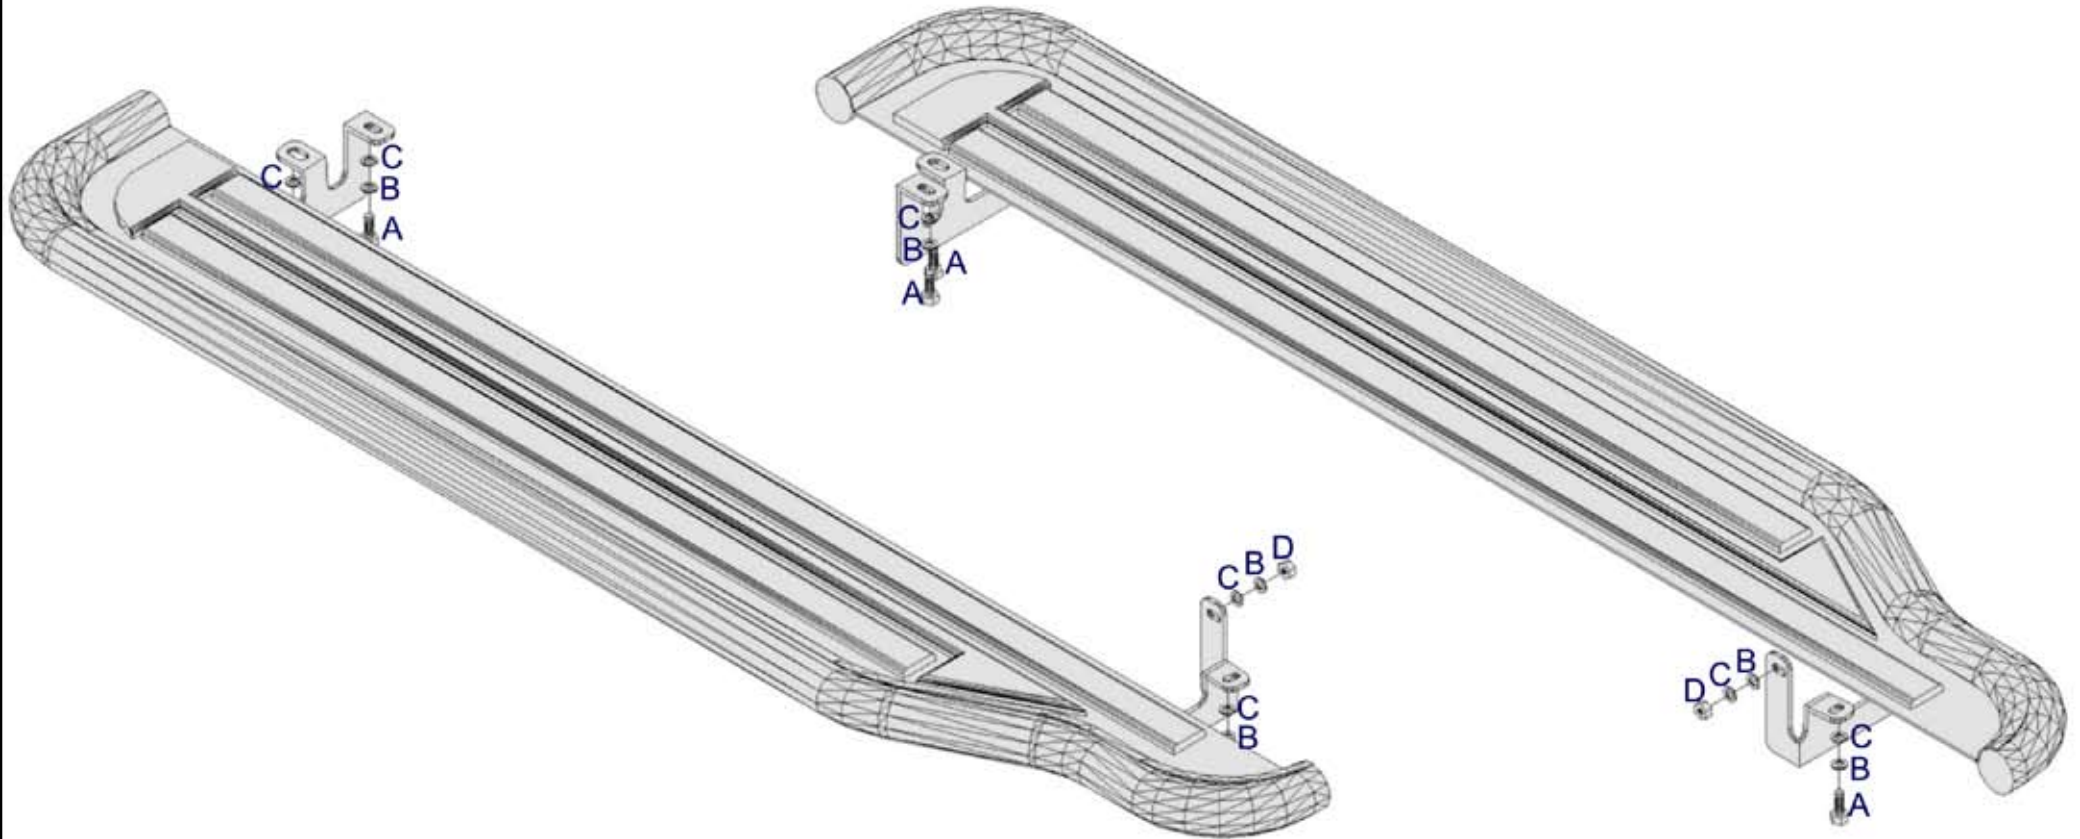

OPEL ANTARA 2011