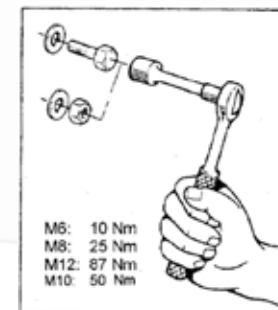

ITA

MEDIUM BAR
IN ACCIAIO INOX

FR

MEDIUM BAR
EN ACCIER INOX

SUBARU XV

Part List
 Lista della bulloneria
 Liste des pièces

A	 TE 8x20 x 4	H	 Ø 6 x 2
B	 Ø 8 x 8	I	 Ø 6 x 2
C	 Ø 8 x 8	L	 M/308/A x 2
D	 M8 x 2	M	 M/308/B x 2
E	 TPS/163/B x 2	M	 Cappelletti M8 x 4
F	 TE 8x30 x 2		
G	 TE 6x20 x 2		