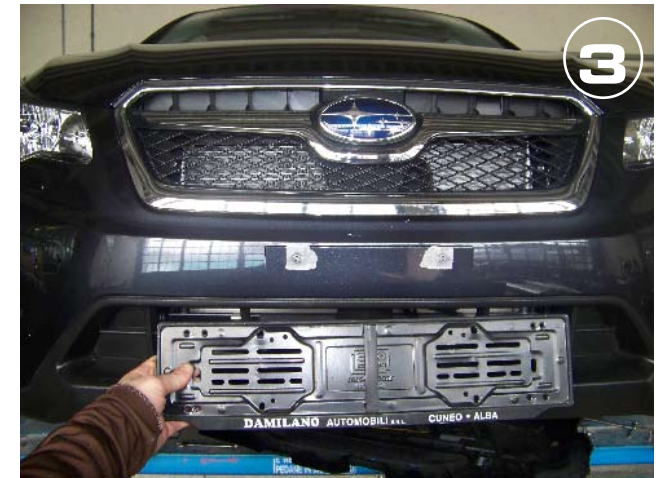

Date Data Date	Item Code Cod.Articolo Réf. Article	Vehicle model Modello Veicolo Modèle de Voiture
23/02/12	MED/308/IX	SUBARU XV

MISUTONIDA
Italian style
accessories **4x4**

Checked and approved by
Controllato ed approvato da
Controlé et approuvé par

BOTTA PIETRO