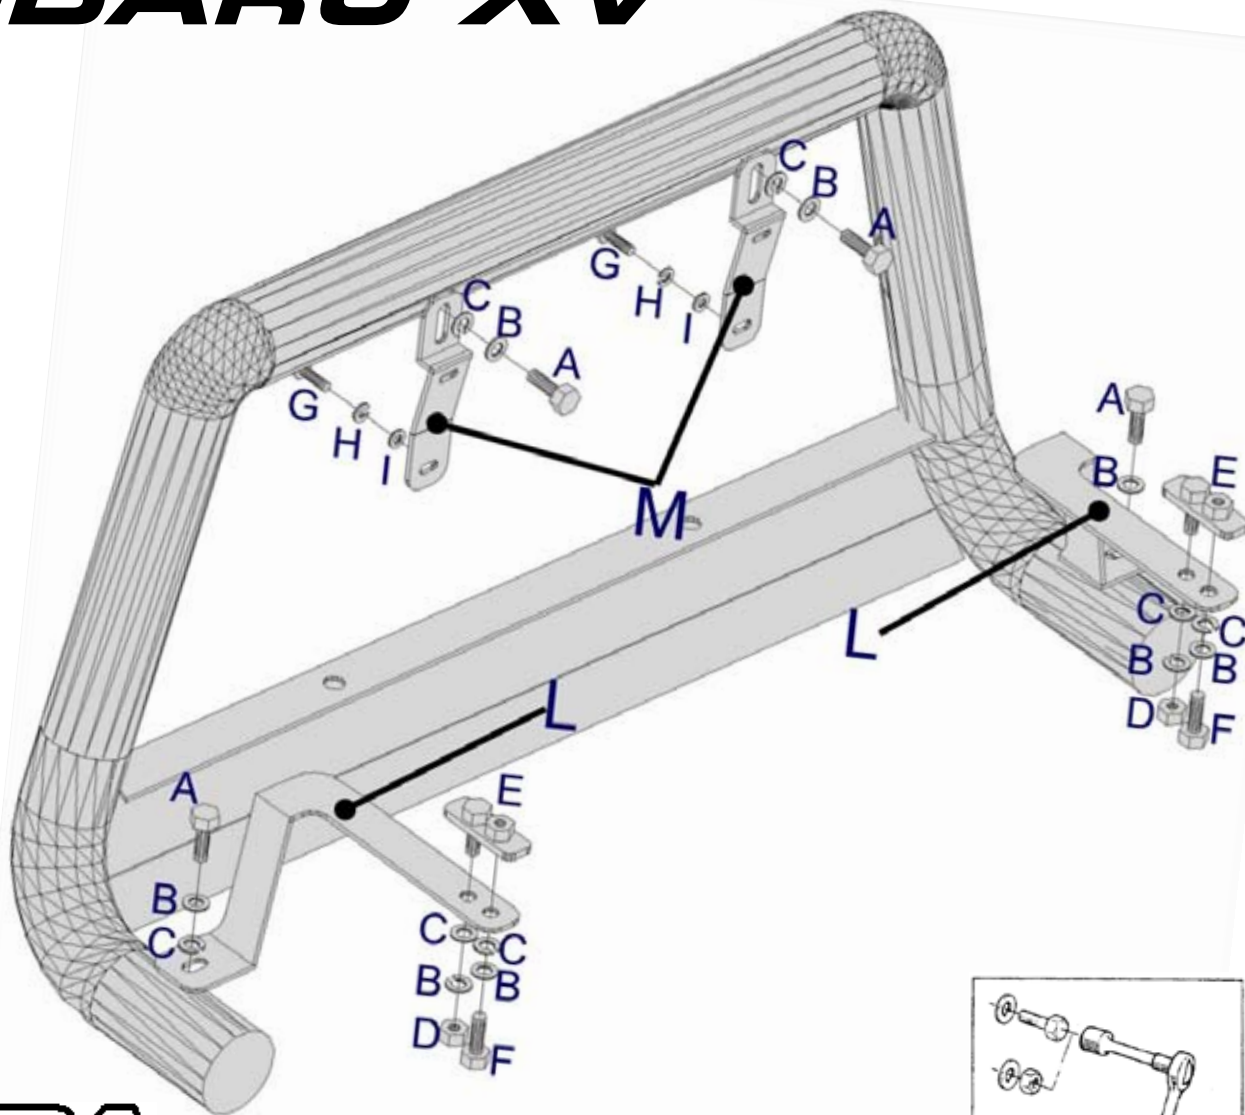

ITA

MEDIUM BAR
IN ACCIAIO INOX

FR

MEDIUM BAR
EN ACCIER INOX

SUBARU XV

Part List
 Lista della bulloneria
 Liste des pièces

A	 TE 8x20 x 4	H	 Ø 6 x 2
B	 Ø 8 x 8	I	 Ø 6 x 2
C	 Ø 8 x 8	L	 M/308/A x 2
D	 M8 x 2	M	 M/308/B x 2
E	 TPS/163/B x 2	M	 Cappelletti M8 x 4
F	 TE 8x30 x 2		
G	 TE 6x20 x 2		

Checked and approved by
Controllato ed approvato da
 Controlé et approuvé par

BOTTA PIETRO

Date Data Date	Item Code Cod.Articolo Réf. Article	Vehicle model Modello Veicolo Modèle de Voiture
23/02/12	MED/308/IX	SUBARU XV