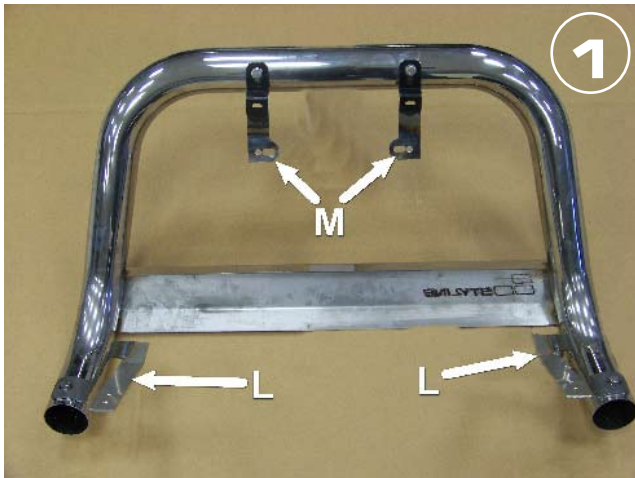

Date Data Date	Item Code Cod.Articolo Réf. Article	Vehicle model Modello Veicolo Modèle de Voiture
23/02/12	MED/308/IX	SUBARU XV

MISUTONIDA
Italian style
accessories **4x4**

Checked and approved by
Controllato ed approvato da
Controlé et approuvé par

BOTTA PIETRO