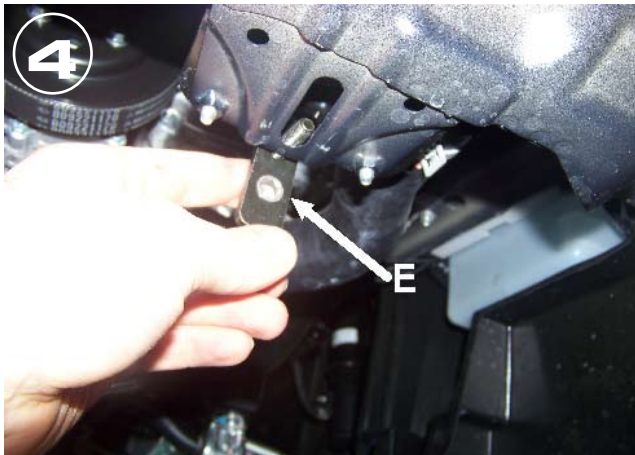

Date Data Date	Item Code Cod.Articolo Réf. Article	Vehicle model Modello Veicolo Modèle de Voiture
23/02/12	MED/308/IX	SUBARU XV

MISUTONIDA
Italian style
accessories **4x4**

Checked and approved by
Controllato ed approvato da
Controlé et approuvé par

BOTTA PIETRO