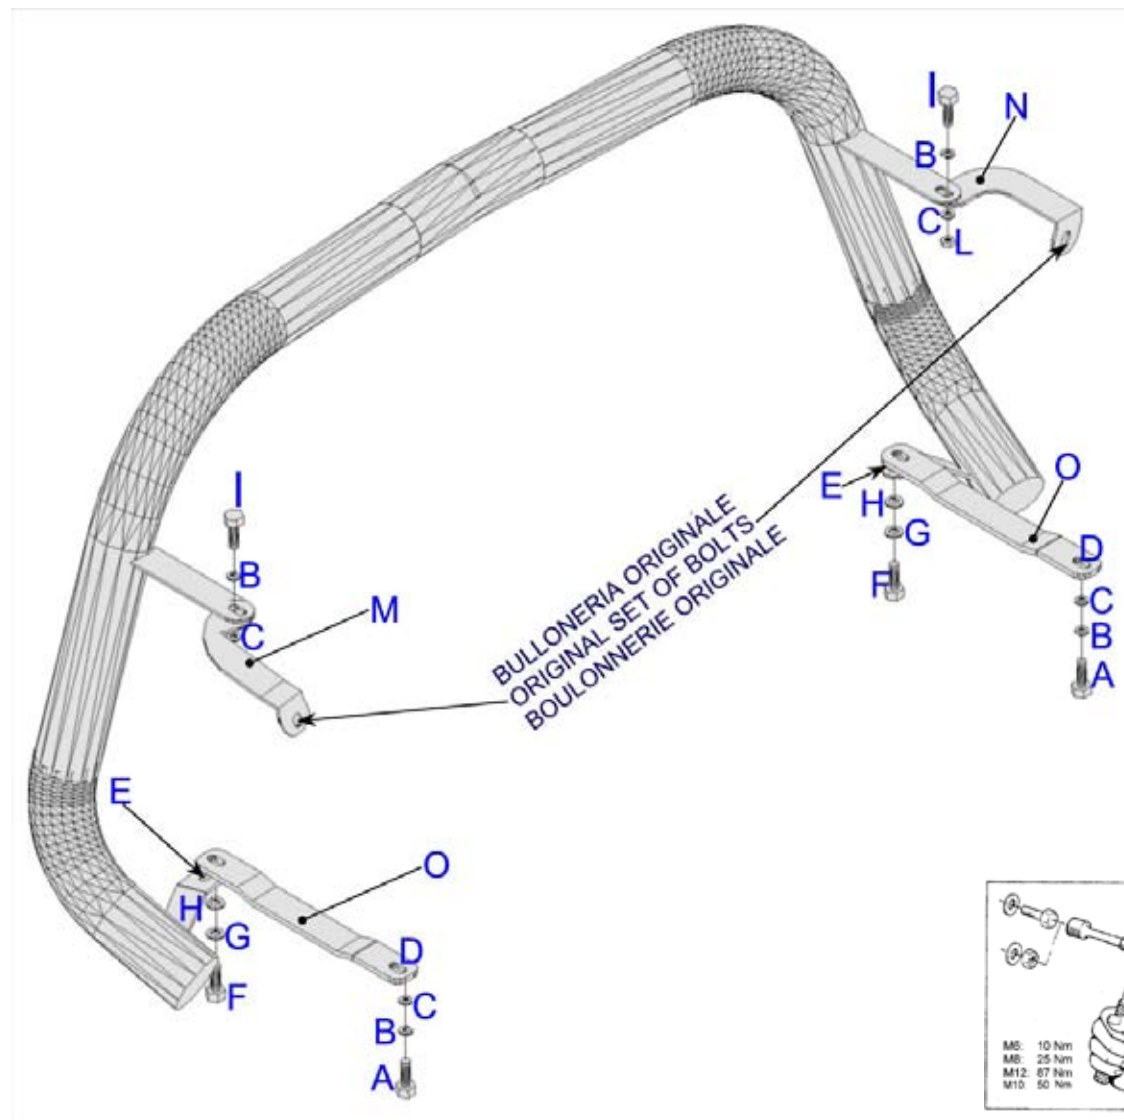

MISUTONIDA
italian style accessories **4x4**

MAZDA CX7 2010

Item Code

Codice Articolo

: SB/283/IX

Référence Article

GB

STAINLESS STEEL
SUPER BAR

ITA

**SUPER BAR IN
ACCIAIO INOX**

FR

**SUPER BAR
EN ACCIER INOX**

MAZDA CX7 2010

Part List Lista della bulloneria Liste des pièces					
A		TE 8x70 L x 2	L		M8 CON RONDELLA x 2
B		Ø 8 x 4	M		SMA/283/B x 1
C		Ø 8 x 2	N		SMA/283/A x 1
D		M8 x 2	O		SMA/212/A x 2
E		152 x 2			
F		TE 6x40 x 2			
G		Ø 6 x 2			
H		Ø 6 x 2			
I		M8X20 x 2			

MISUTONIDA
italian style
accessories **4x4**

Date Data Date	Item Code Cod.Articolo Réf. Article	Vehicle model Modello Veicolo Modèle de Voiture
20/02/08	SB/283/IX	MAZDA CX7 2010

Checked and approved by
Controllato ed approvato da
Controlé et approuvé par

**Claudio
Gallo**

 **MISUTONIDA**
italian style **4x4**
accessories

Date Data Date	Item Code Cod.Articolo Réf. Article	Vehicle model Modello Veicolo Modèle de Voiture
20/02/08	SB/283/IX	MAZDA CX7 2010

Checked and approved by
Controllato ed approvato da
Controlé et approuvé par