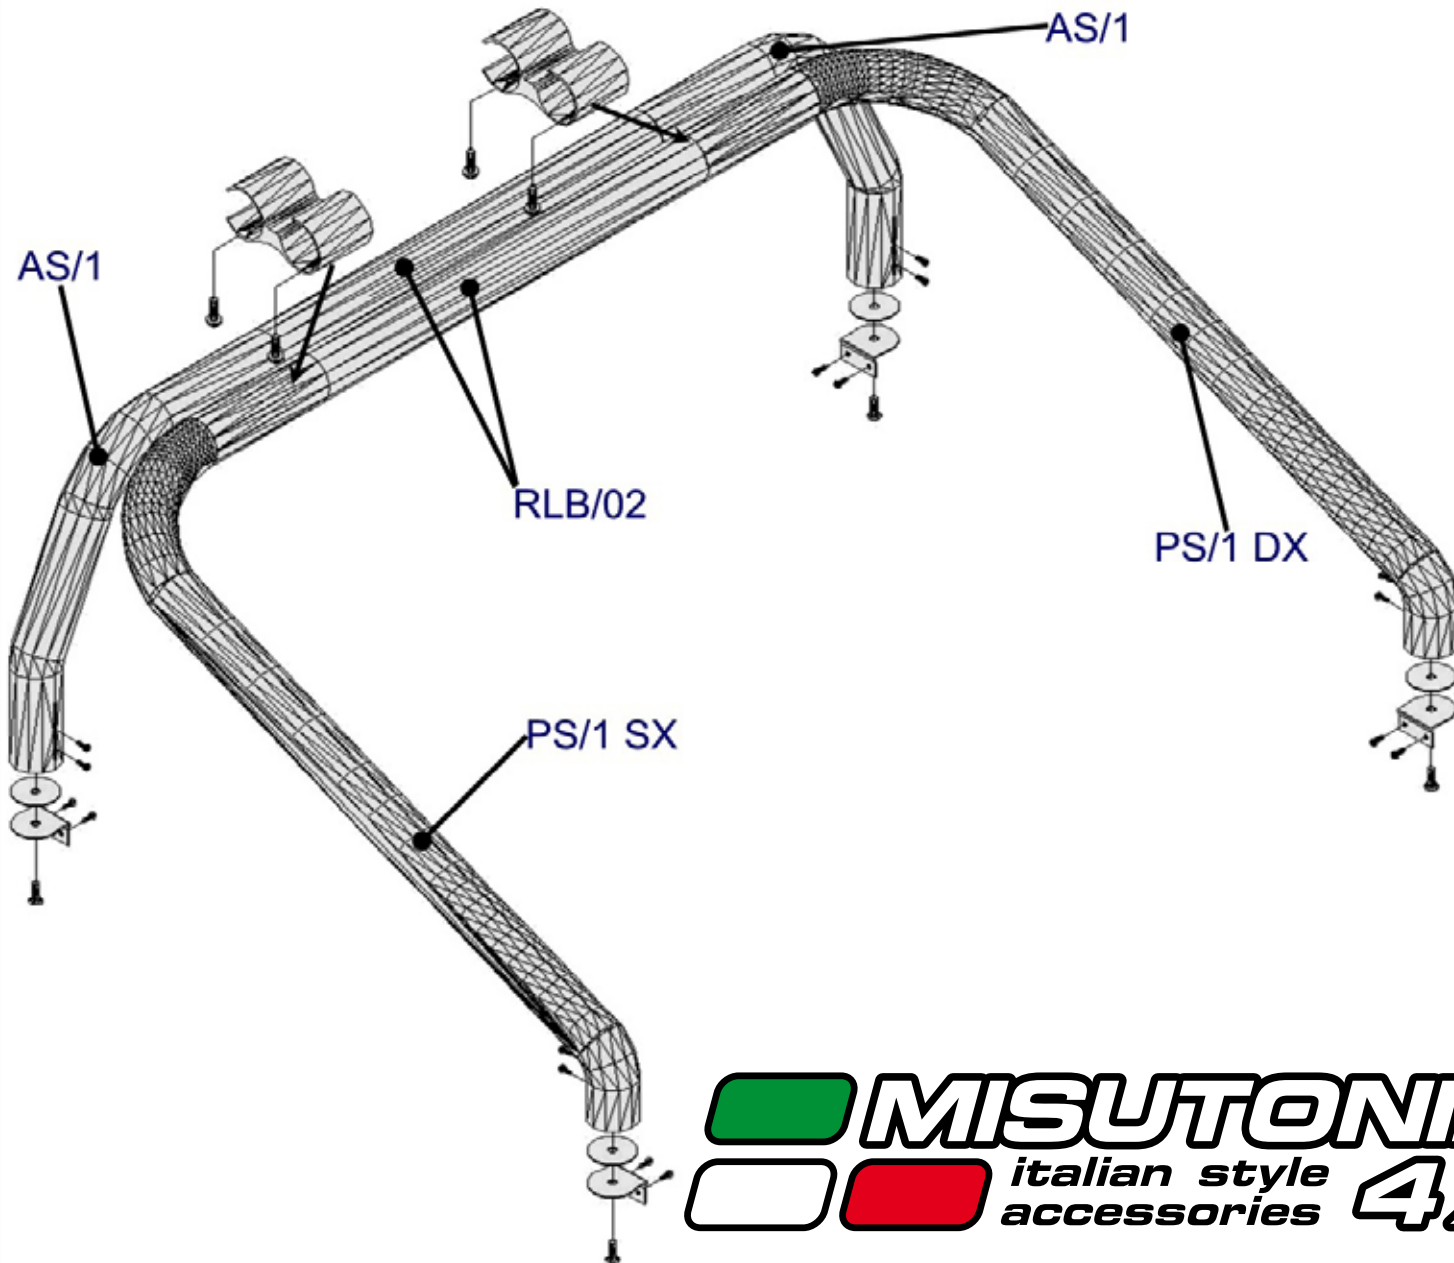

 **MISUTONIDA**  
  *italian style* **4x4**  
*accessories*

***GREAT WALL STEED***

Item Code

**Codice Articolo**

*Référence Article*

**: RLSS/2254/IX**

**GB**

STAINLESS STEEL ROLL BAR ON  
TONNEAU 2 PIPES

**ITA**

ROLL BAR SPONDE IN ACCIAIO  
INOX 2 TUBI

**FR**

ROLL BAR SUR LE BORD DE LA  
BENNE EN ACCIER INOX 2 TUBES

**Part List**  
**Lista della bulloneria**  
*Liste des pièces*

<b>A</b>	<b>T S C E I</b> 10X25	<b>x 4</b>
<b>B</b>	<b>P A R K E R</b> 6X25	<b>x 8</b>
<b>C</b>	<b>VIPLA Ø80</b> Plastic Plastica Plastique	<b>x 4</b>
<b>D</b>	<b>T B C E I</b> 10X25	<b>x 4</b>
<b>E</b>	Plastic Plastica Plastique	<b>x 10</b>
<b>F</b>	RLB Closings <b>Chiusure RLB</b> Closures RLB	<b>x 2</b>
<b>G</b>	MIT bracket <b>Staffe MIT</b> Etriers MIT	<b>x 4</b>

# GREAT WALL STEED

**MISUTONIDA**  
 italian style accessories **4x4**

Date Data Date	Item Code Cod.Articolo Réf. Article	Vehicle model Modello Veicolo Modèle de Voiture
05/10/09	RLSS/2254/IX	STEED

Document checked and approved by  
**Documento controllato ed approvato da**  
 Document contrôlé et approuvé par