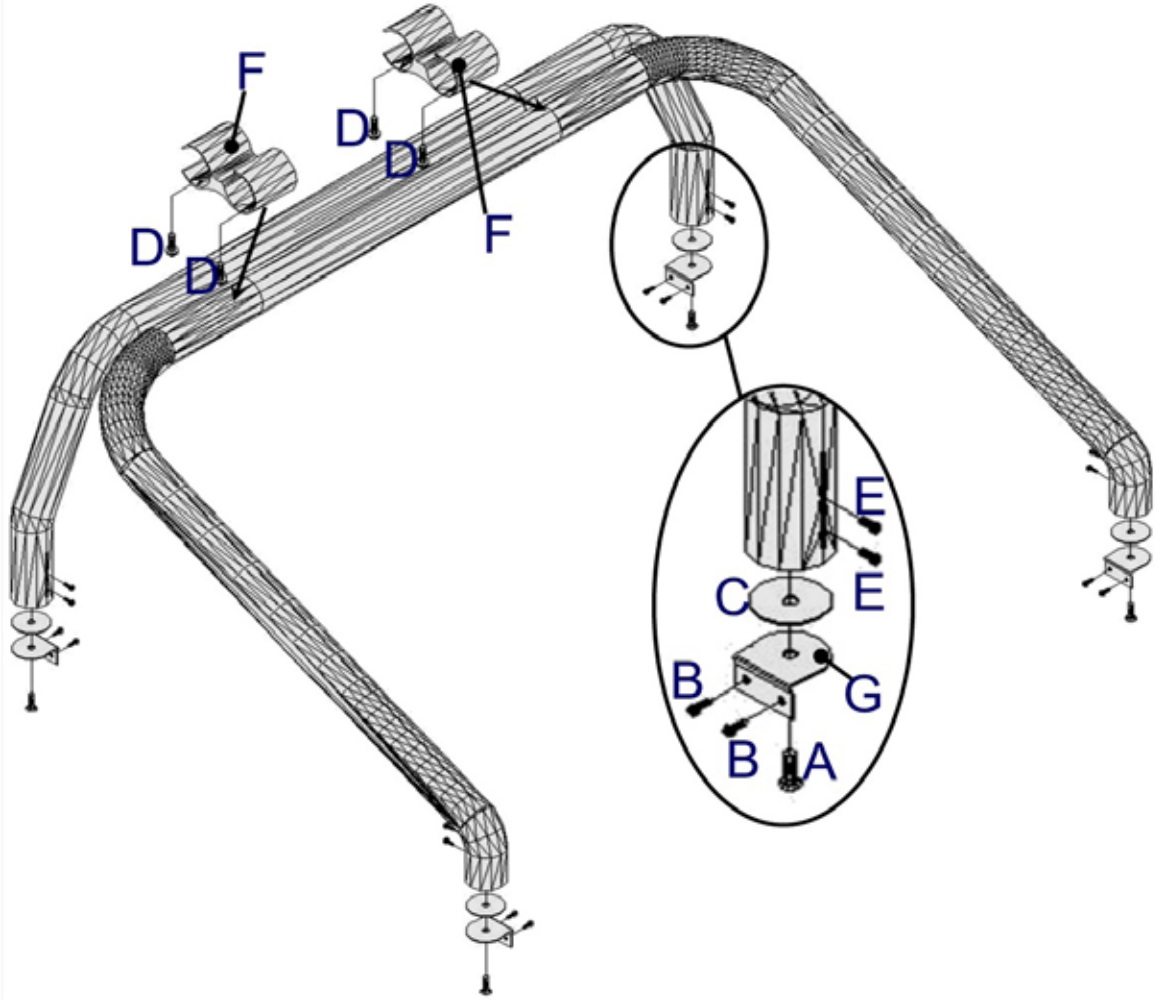

 **MISUTONIDA**  
  *italian style* **4x4**  
*accessories*

***GREAT WALL STEED***

Item Code

**Codice Articolo**

*Référence Article*

**: RLSS/2254/IX**

**GB**

STAINLESS STEEL ROLL BAR ON  
TONNEAU 2 PIPES

**ITA**

ROLL BAR SPONDE IN ACCIAIO  
INOX 2 TUBI

**FR**

ROLL BAR SUR LE BORD DE LA  
BENNE EN ACCIER INOX 2 TUBES

**Part List**  
**Lista della bulloneria**  
*Liste des pièces*

<b>A</b>	<b>T S C E I</b> 10X25	<b>x 4</b>
<b>B</b>	<b>P A R K E R</b> 6X25	<b>x 8</b>
<b>C</b>	<b>VIPLA Ø80</b> Plastic Plastica Plastique	<b>x 4</b>
<b>D</b>	<b>T B C E I</b> 10X25	<b>x 4</b>
<b>E</b>	Plastic Plastica Plastique	<b>x 10</b>
<b>F</b>	RLB Closings <b>Chiusure RLB</b> Closures RLB	<b>x 2</b>
<b>G</b>	MIT bracket <b>Staffe MIT</b> Etriers MIT	<b>x 4</b>

# GREAT WALL STEED

**MISUTONIDA**  
 italian style accessories **4x4**

Date Data Date	Item Code Cod.Articolo Réf. Article	Vehicle model Modello Veicolo Modèle de Voiture
05/10/09	RLSS/2254/IX	STEED

Document checked and approved by  
**Documento controllato ed approvato da**  
 Document contrôlé et approuvé par