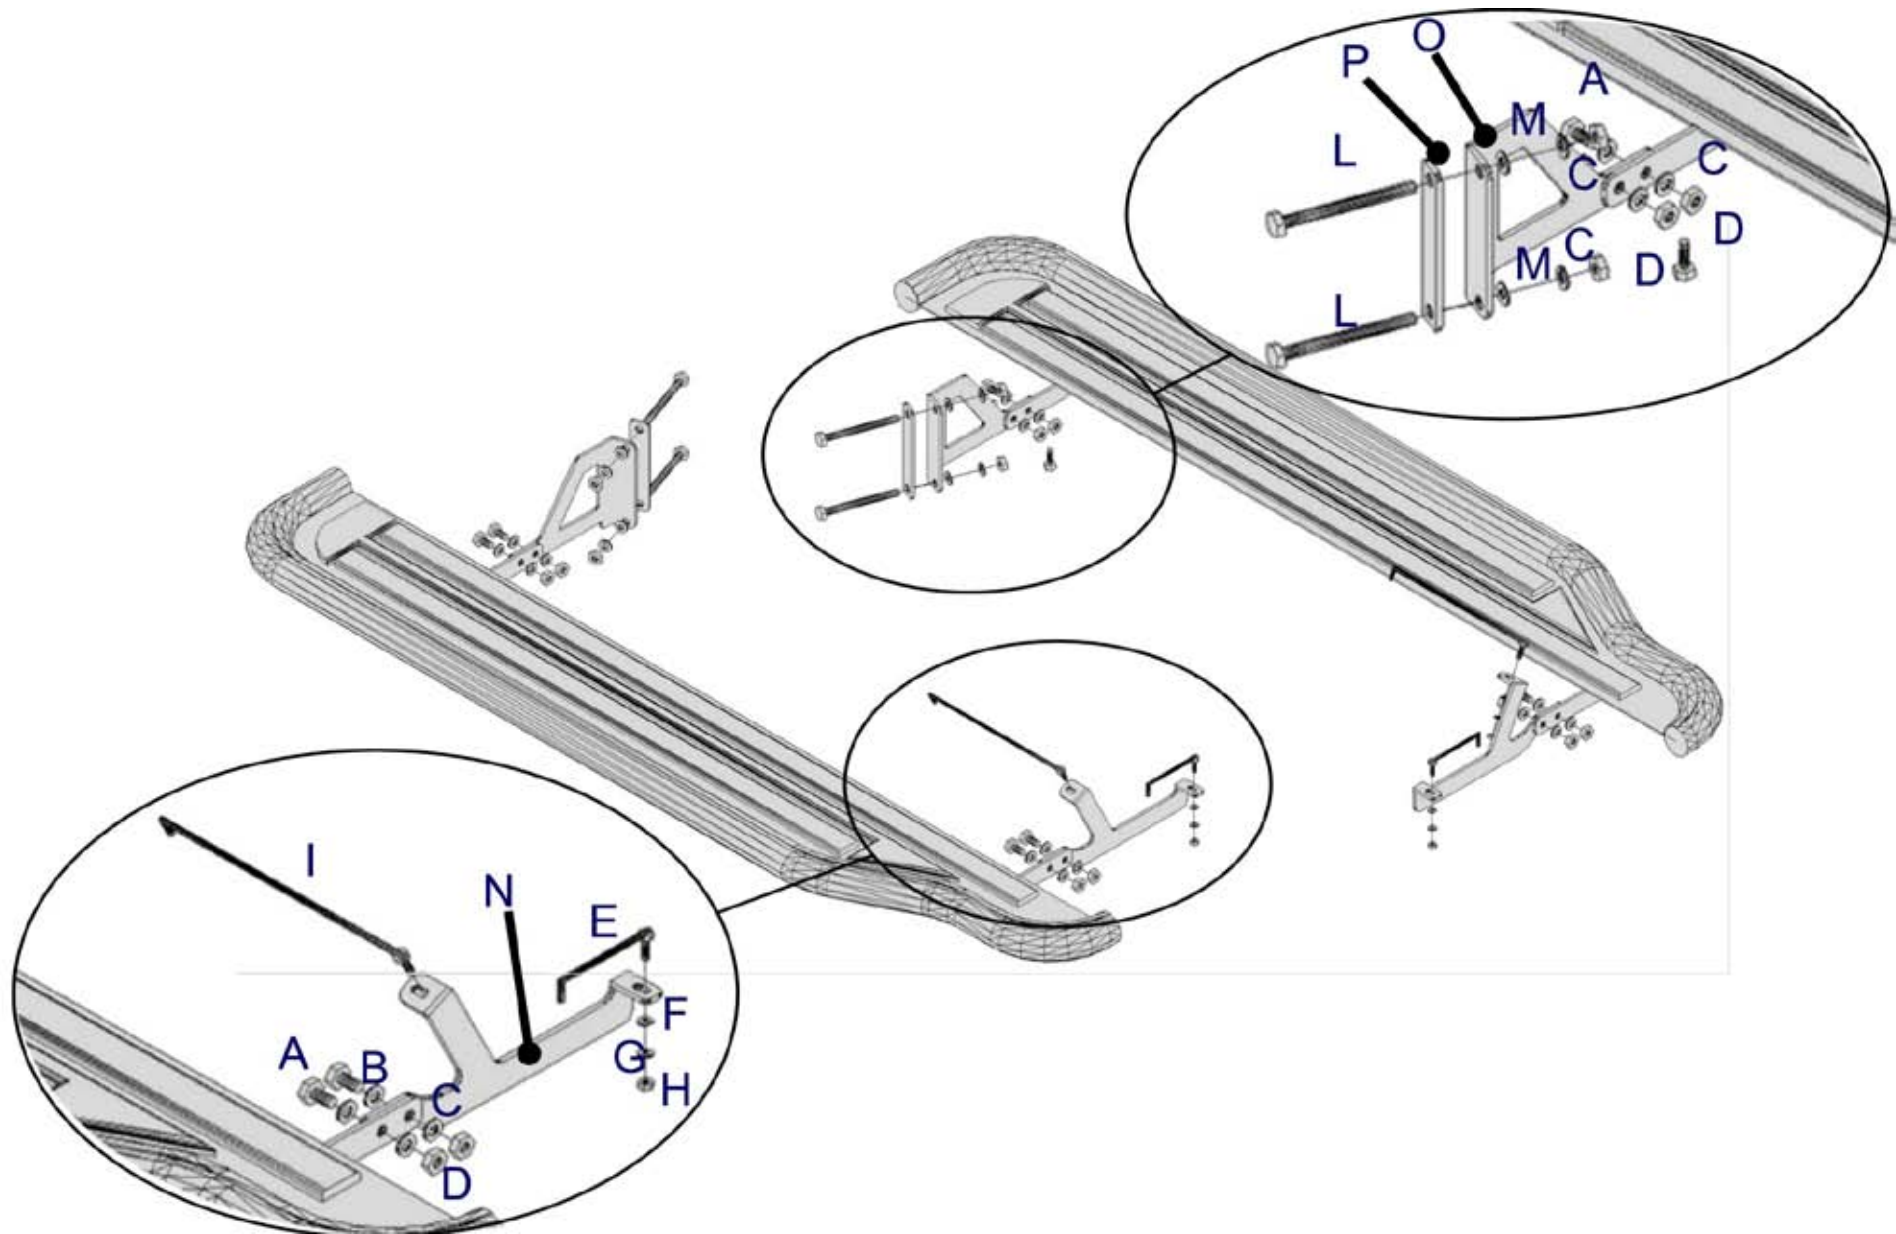

SUZUKI JIMNY 2012