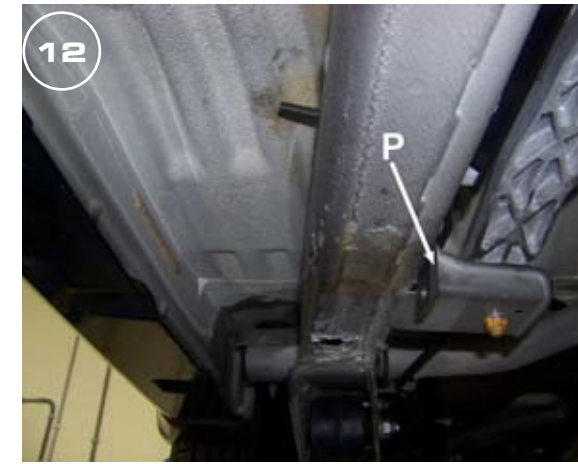

BOTTA PIETRO

MISUTONIDA
 italian style accessories **4x4**

Date Data Date Datum	Item Code Cod.Articolo Réf. Article Artikelbezeichnung	Vehicle model Modello Veicolo Modèle de Voiture Fahrzeugmodell
03/12/12	P/335/IX	SUZUKI JIMNY 2012