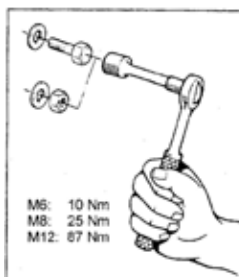

 **MISUTONIDA**  
  *italian style* **4x4**  
*accessories*  
**GREAT WALL STEED**

Item Code

**Codice Articolo**

**: P/267/IX**

*Référence Article*

**GB**

STAINLESS STEEL  
SIDE STEPS

**ITA**

PEDANE SOTTOPIANTA  
IN ACCIAIO INOX

**FR**

MARCHEPIEDS  
EN ACCIER INOX

# GREAT WALL STEED

Part List	
Lista della bulloneria	
Liste des pièces	
<b>A</b>	<b>TE 8X25</b>
	x 8
<b>B</b>	<b>Ø 8</b>
	x 8
<b>C</b>	<b>Ø 8</b>
	x 8
<b>D</b>	<b>M 8</b>
	x 8

 **MISUTONIDA**  
  *italian style* **4x4**  
*accessories*