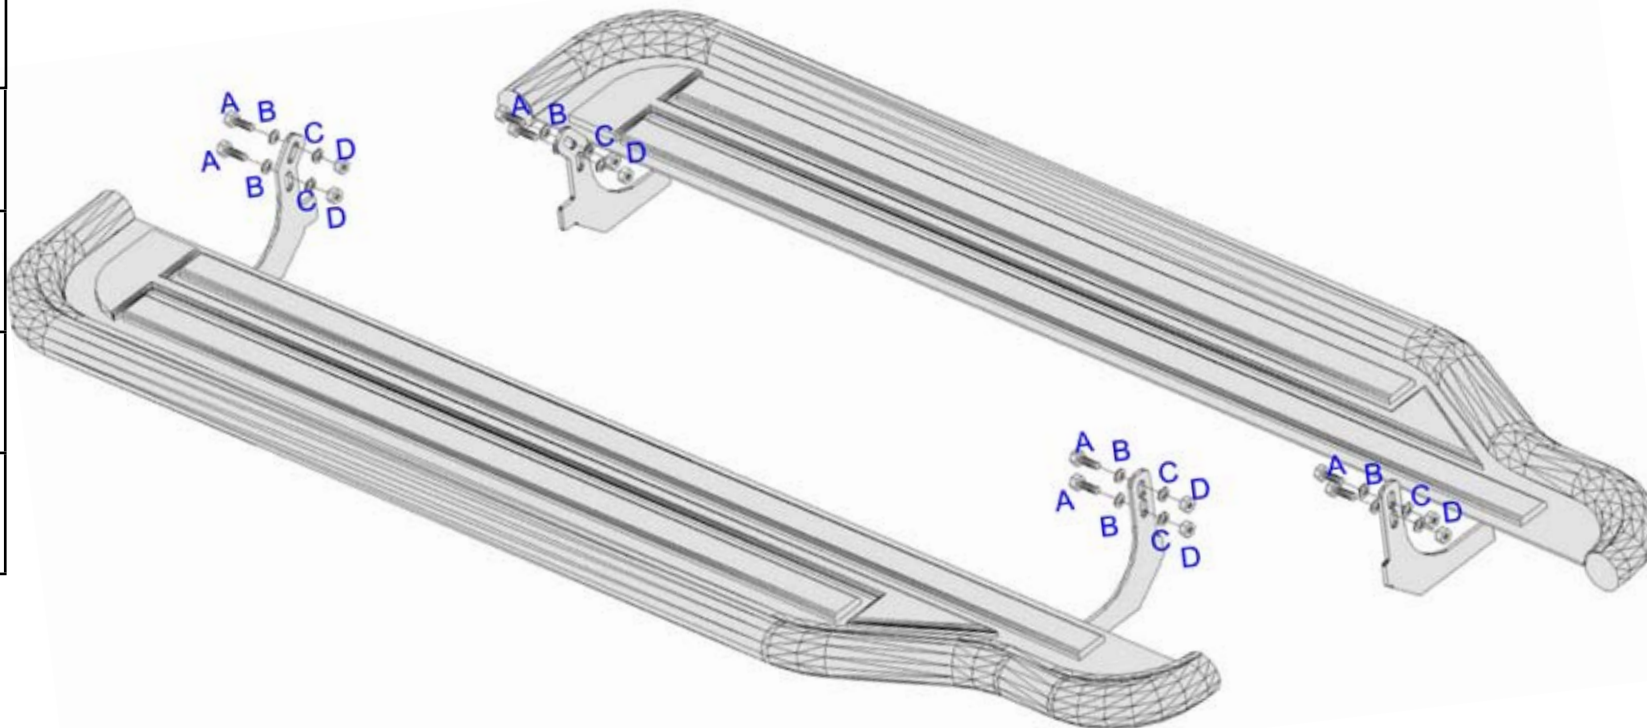

 **MISUTONIDA**  
  *italian style* **4x4**  
*accessories*  
**GREAT WALL STEED**

Item Code

**Codice Articolo**

**: P/267/IX**

*Référence Article*

**GB**

STAINLESS STEEL  
SIDE STEPS

**ITA**

PEDANE SOTTOPIANTA  
IN ACCIAIO INOX

**FR**

MARCHEPIEDS  
EN ACCIER INOX

# GREAT WALL STEED

Part List	
Lista della bulloneria	
Liste des pièces	
<b>A</b>	<b>TE 8X25</b>
	x 8
<b>B</b>	<b>Ø 8</b>
	x 8
<b>C</b>	<b>Ø 8</b>
	x 8
<b>D</b>	<b>M 8</b>
	x 8

 **MISUTONIDA**  
  *italian style* **4x4**  
*accessories*

FITTING INSTRUCTIONS

ISTRUZIONI DI MONTAGGIO

INSTRUCTIONS DE MONTAGE

Date Data Date	Item Code Cod.Articolo Réf. Article	Vehicle model Modello Veicolo Modèle de Voiture
20/05/10	P/267/IX	GREAT WALL STEED

**MISUTONIDA**  
 italian style accessories **4x4**