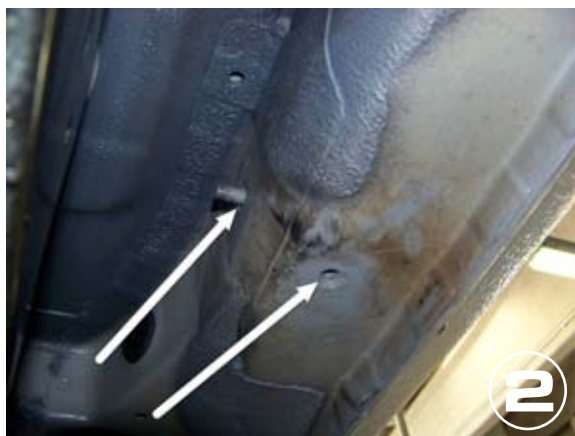

Date Data Date	Item Code Cod.Articolo Réf. Article	Vehicle model Modello Veicolo Modèle de Voiture
11/10/12	GP/331/IX	ISUZU D-MAX 2012 S.C.

Document checked and approved by
Documento controllato ed approvato da
Document contrôlé et approuvé par

BOTTA PIETRO