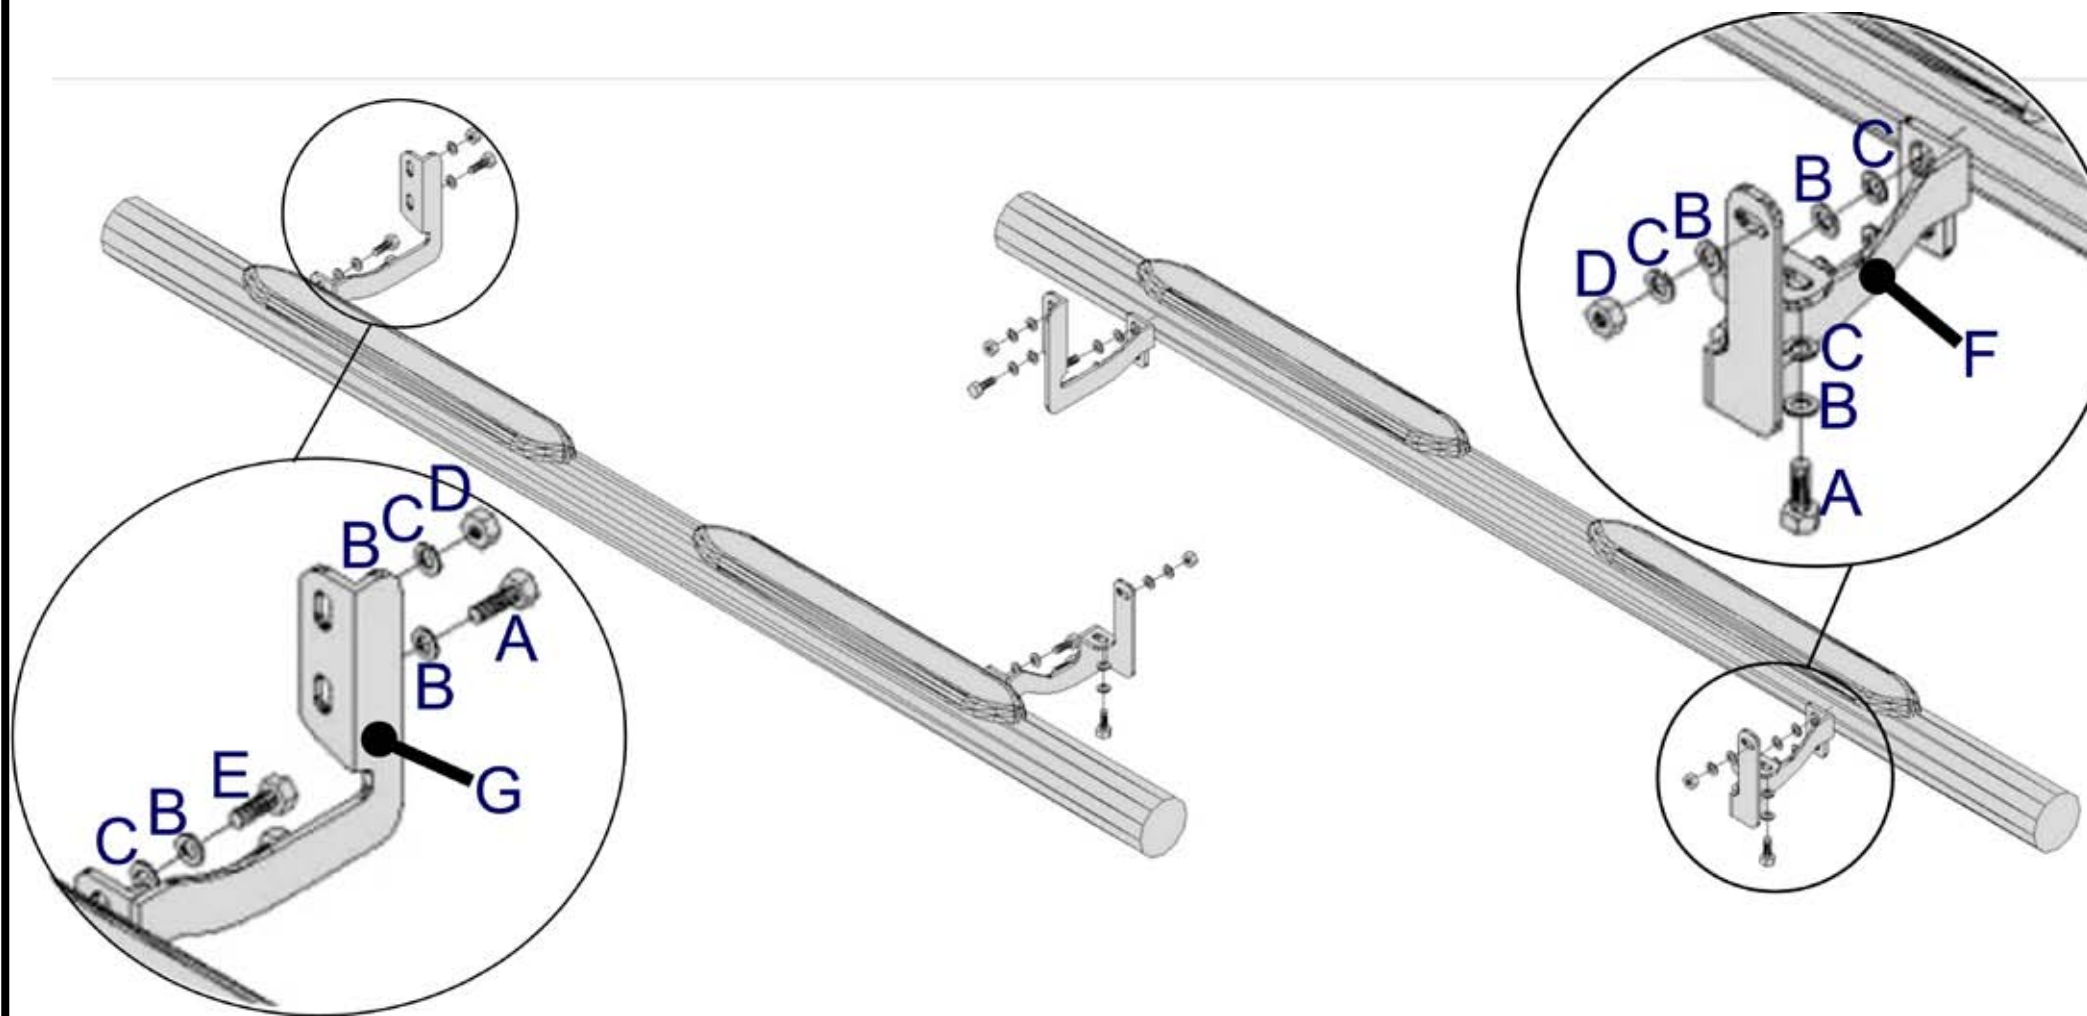

ISUZU D-MAX S.C.