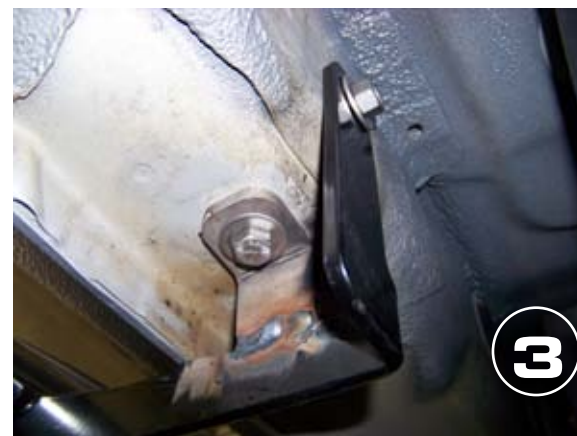

Date Data Date	Item Code Cod.Articolo Réf. Article	Vehicle model Modello Veicolo Modèle de Voiture
11/10/12	GP/331/IX	ISUZU D-MAX 2012 S.C.

Document checked and approved by
Documento controllato ed approvato da
Document contrôlé et approuvé par

BOTTA PIETRO