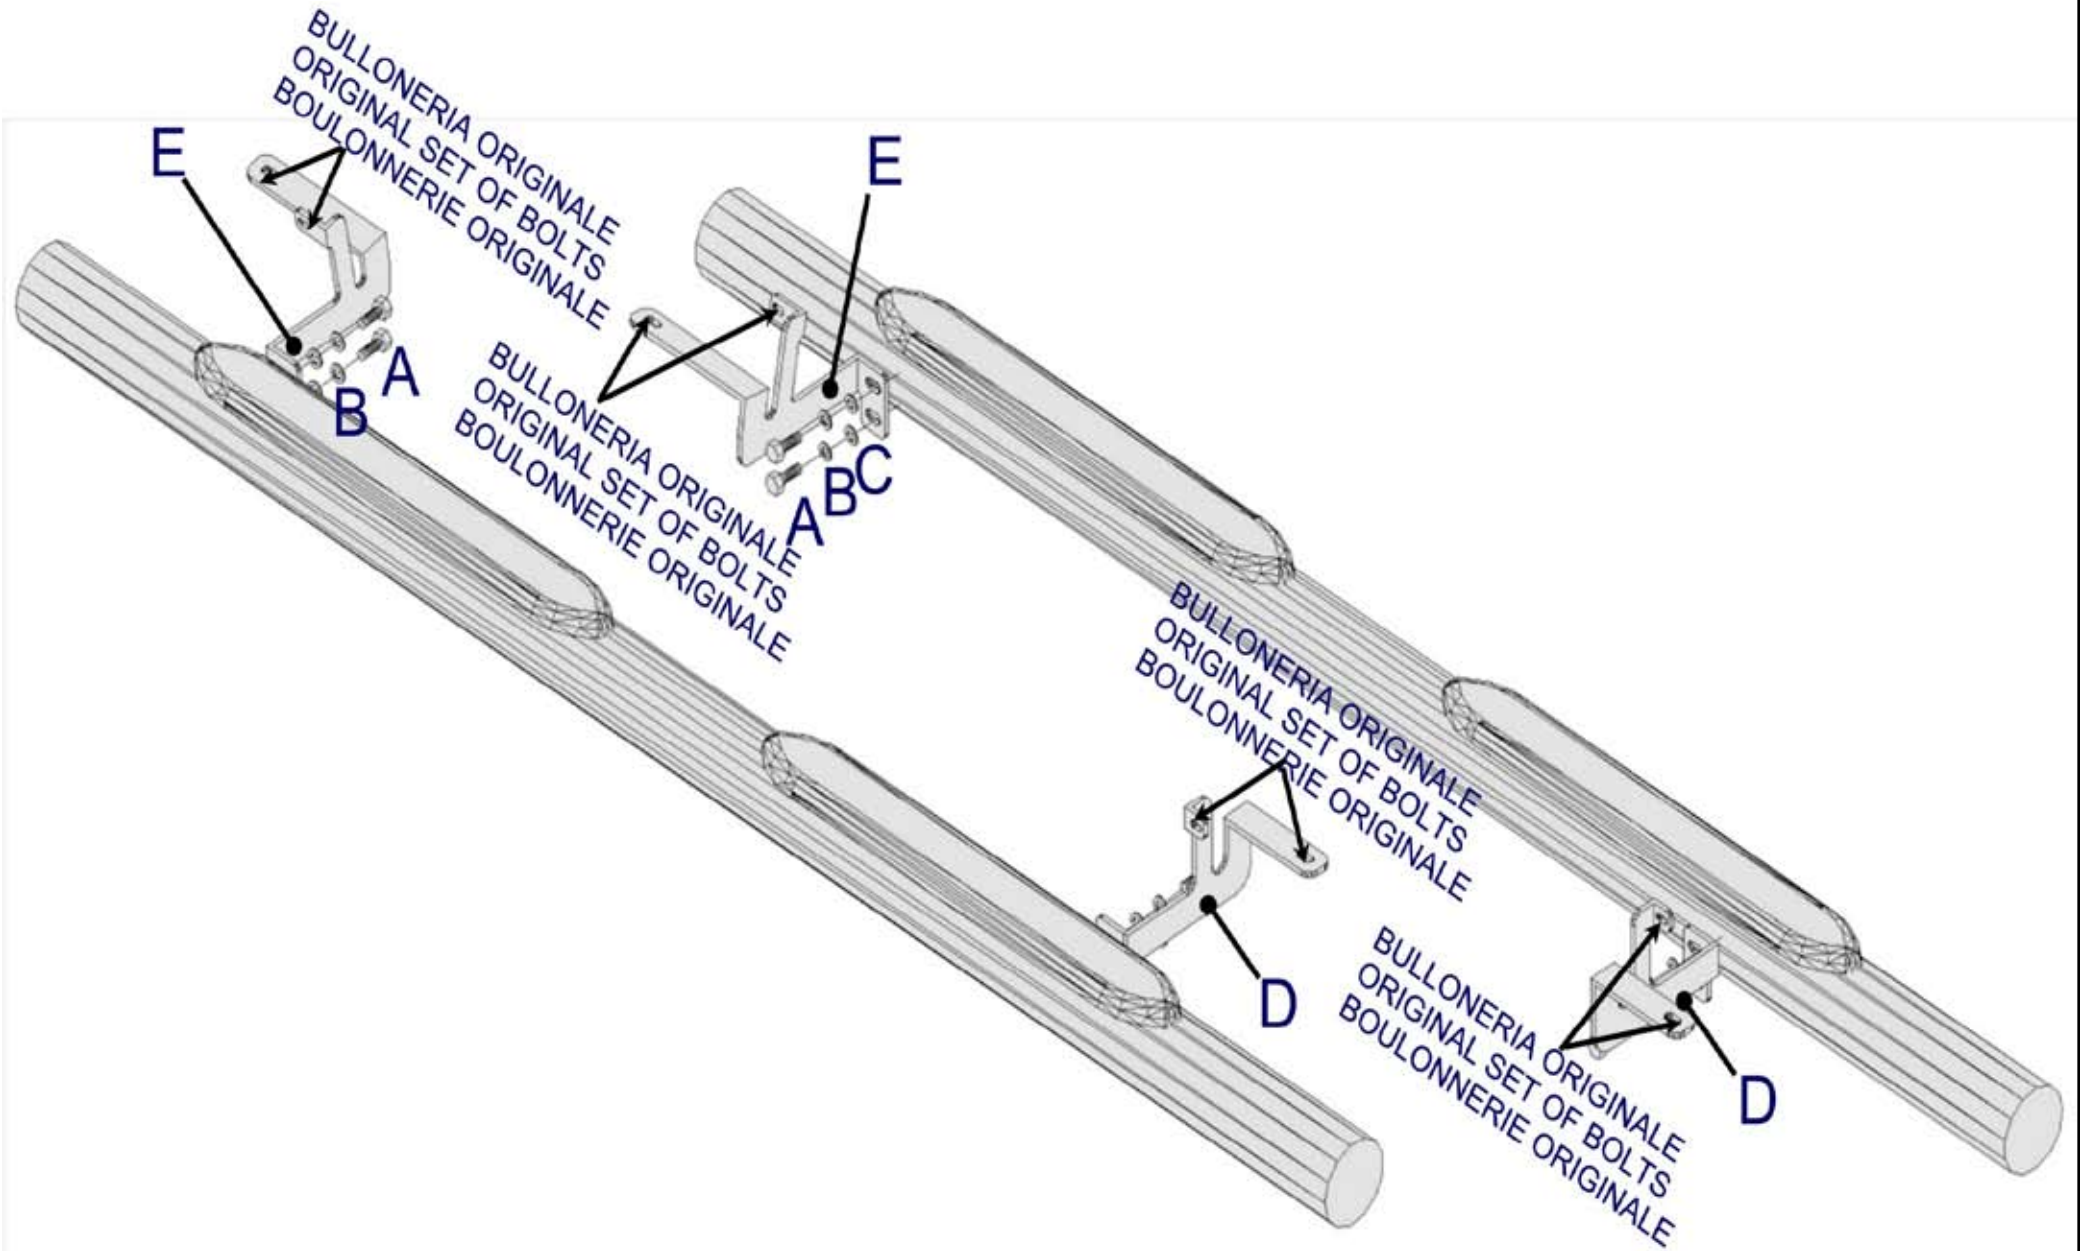

JEEP WRANGLER