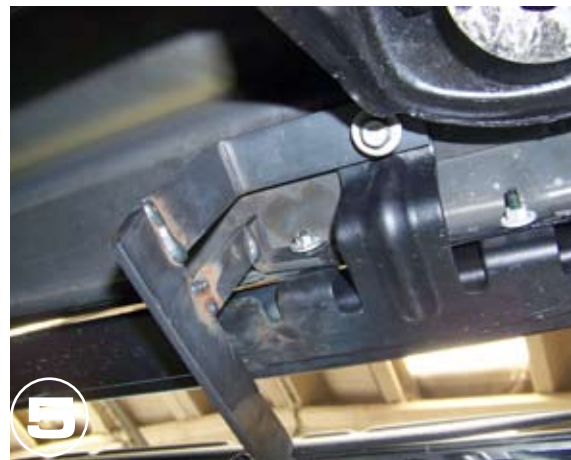

Date Data Date	Item Code Cod.Articolo Réf. Article	Vehicle model Modello Veicolo Modèle de Voiture
09/09/11	GP/296/IX	JEEP WRANGLER

Document checked and approved by
Documento controllato ed approvato da
Document contrôlé et approuvé par

**Claudio
Gallo**

MISUTONIDA
italian style accessories **4x4**