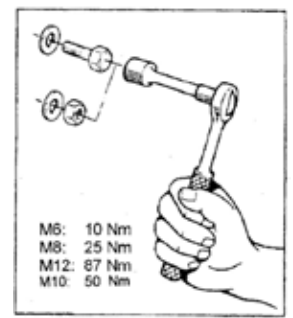

ITA

GRAN PEDANA IN ACCIAIO INOX

FR

GAND MARCHEPIED EN ACCIER
INOX

JEEP WRANGLER

Part List
 Lista della bulloneria
 Liste des pièces

A  TE 8X20 x 8	B  Ø 8 x 8	C  Ø 8 x 8	D GP/296/A x 2	E  GP/296/B x 2
F  Cappelletti M8 x 8				