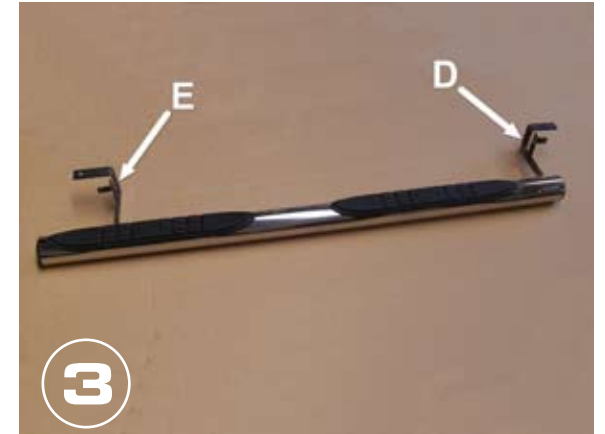

Date Data Date	Item Code Cod.Articolo Réf. Article	Vehicle model Modello Veicolo Modèle de Voiture
09/09/11	GP/296/IX	JEEP WRANGLER

Document checked and approved by
Documento controllato ed approvato da
Document contrôlé et approuvé par

**Claudio
Gallo**

MISUTONIDA
italian style accessories **4x4**