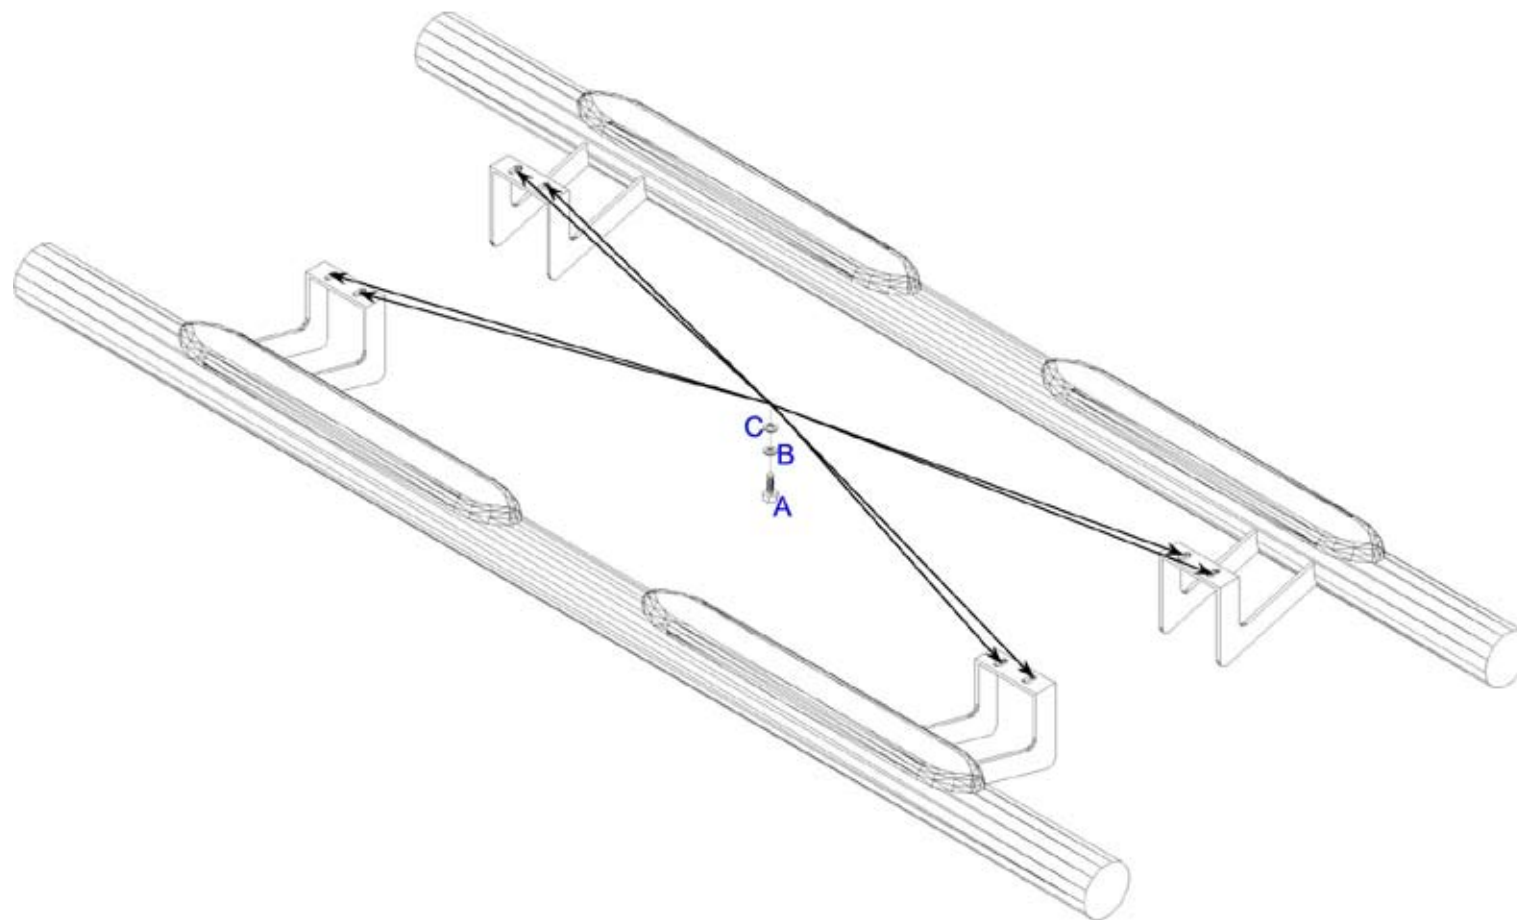

DSP/196/IX

GB

STAINLESS STEEL GRAND PEDANA/OVAL
GRAND PEDANA/DESIGN SIDE PROTECTION

ITA

GRAND PEDANA/ GRAND PEDANA OVALE/
PROTEZIONE LATERALE DESIGN IN ACCIAIO INOX

FR

GRAND PEDANA/ GRAND PEDANA OVALE/
PROTECTION LATERALE DESIGN EN ACCIER
INOX

HONDA CRV 07

Part List Lista della bulloneria Liste des pièces		
A	 TE 10X50	x 4
B	 Ø 8	x 4
C	 Ø 8	x 2

 **MISUTONIDA**
  *italian style* **4x4**
accessories

GB**FITTING
INSTRUCTIONS**

1. Fit the brackets welded to the accessory in the holes indicated in pictures 1 and 2, using A,B,C.
2. Tighten all the set of bolts.

ITA**ISTRUZIONI DI
MONTAGGIO**

1. Montare le staffe saldate all'accessorio nei fori indicati in foto 1 e 2, utilizzando A,B,C.
2. Serrare tutta la bulloneria.

FR**INSTRUCTIONS DE
MONTAGE**

1. Monter les étriers soudés à l'accessoire dans les trous indiqués en photos 1 et 2, en utilisant A,B,C.
2. Serrer toute la boulonnerie.