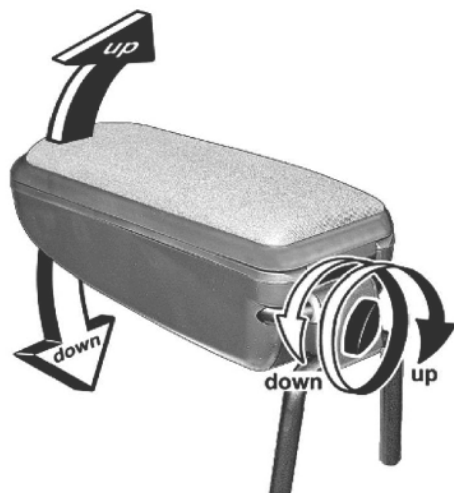

Opěrka lokte s úložným prostorem - montážní návod

Upozornění: Nezatěžujte opěrku lokte tíhou celého těla. Konstrukce opěky je určena max. pro opření lokte ruky!

Šťastnou cestu Vám přeje
Milotec Auto-Extras.