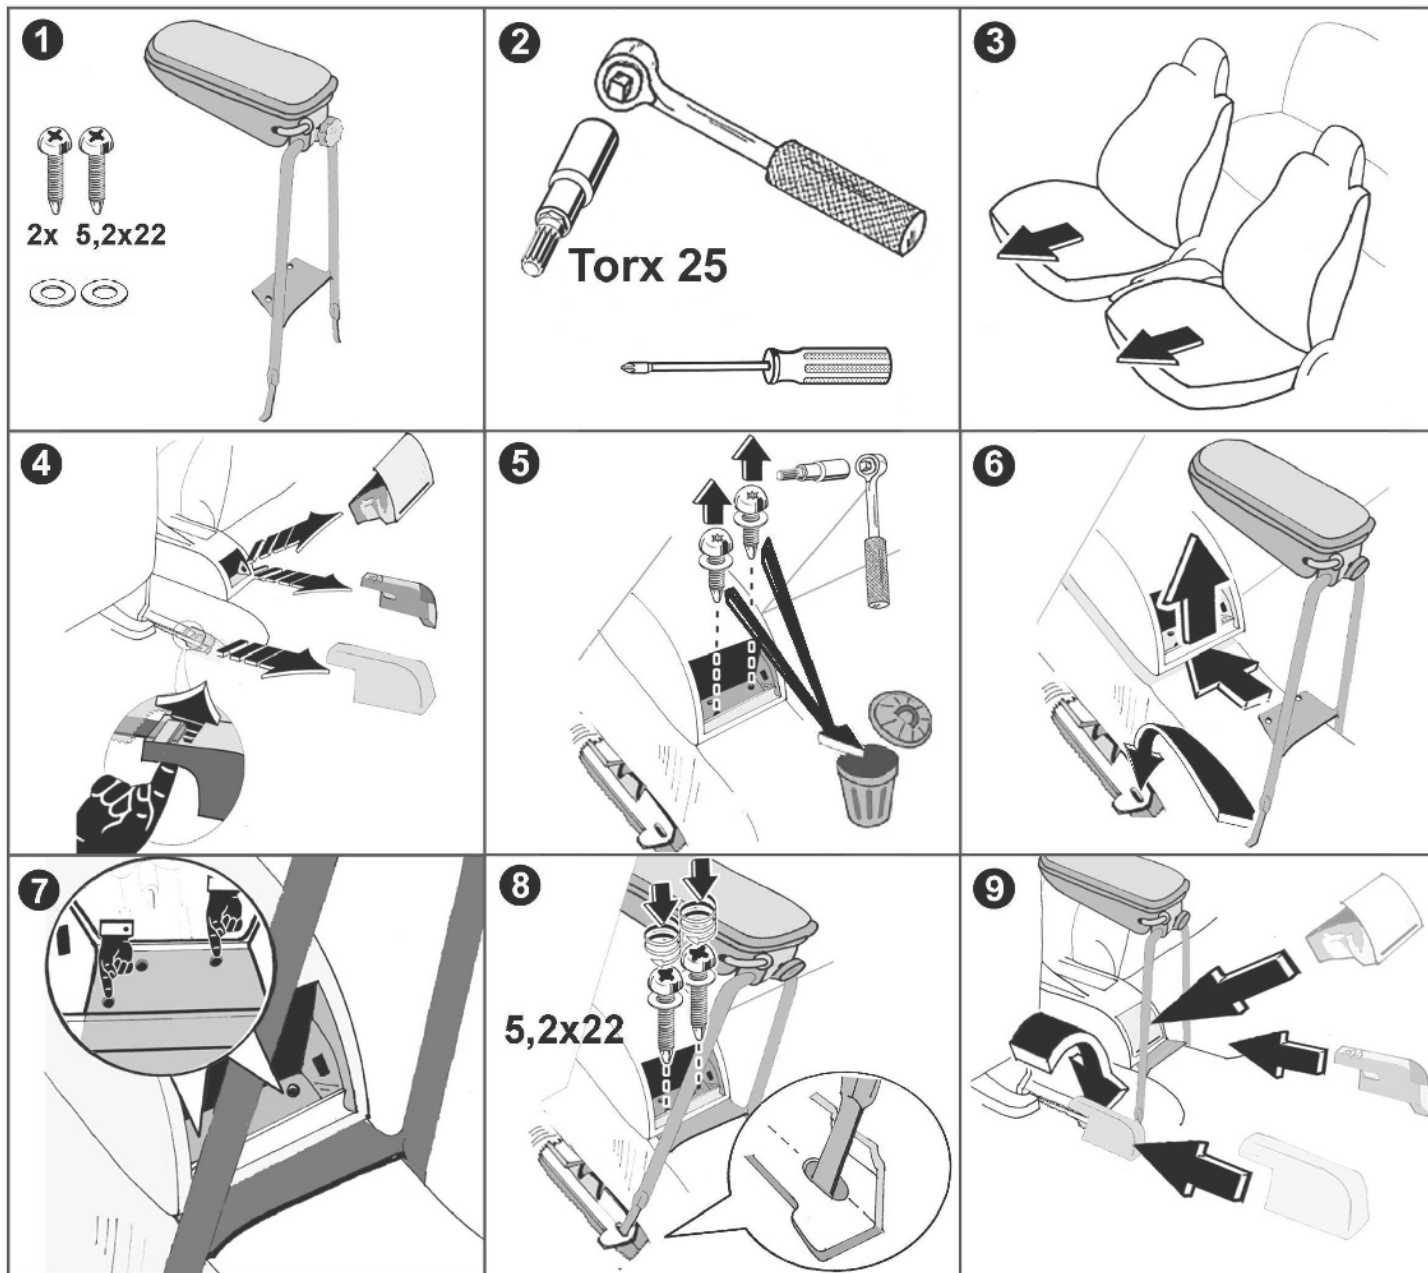

Opěrka lokte s úložným prostorem - montážní návod

Upozornění: Nezatěžujte opěrku lokte tíhou celého těla. Konstrukce opěky je určena max. pro opření lokte ruky!

Šťastnou cestu Vám přeje
Milotec Auto-Extras.