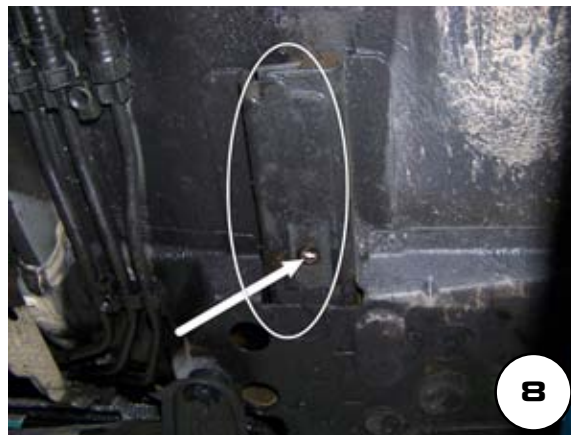

7

8

9

10

11

12

Date Data Date Datum	Item Code Cod.Articolo Réf. Article Artikelbezeichnung	Vehicle model Modello Veicolo Modèle de Voiture Fahrzeugmodell
18/06/13	DSP/352/IX GPO/352/IX	RENAULT CAPTUR

Document checked and approved by
Documento controllato ed approvato da
Document contrôlé et approuvé par
Dokument überprüft und freigegeben durch

BOTTA PIETRO

MISUTONIDA
italian style accessories **4x4**