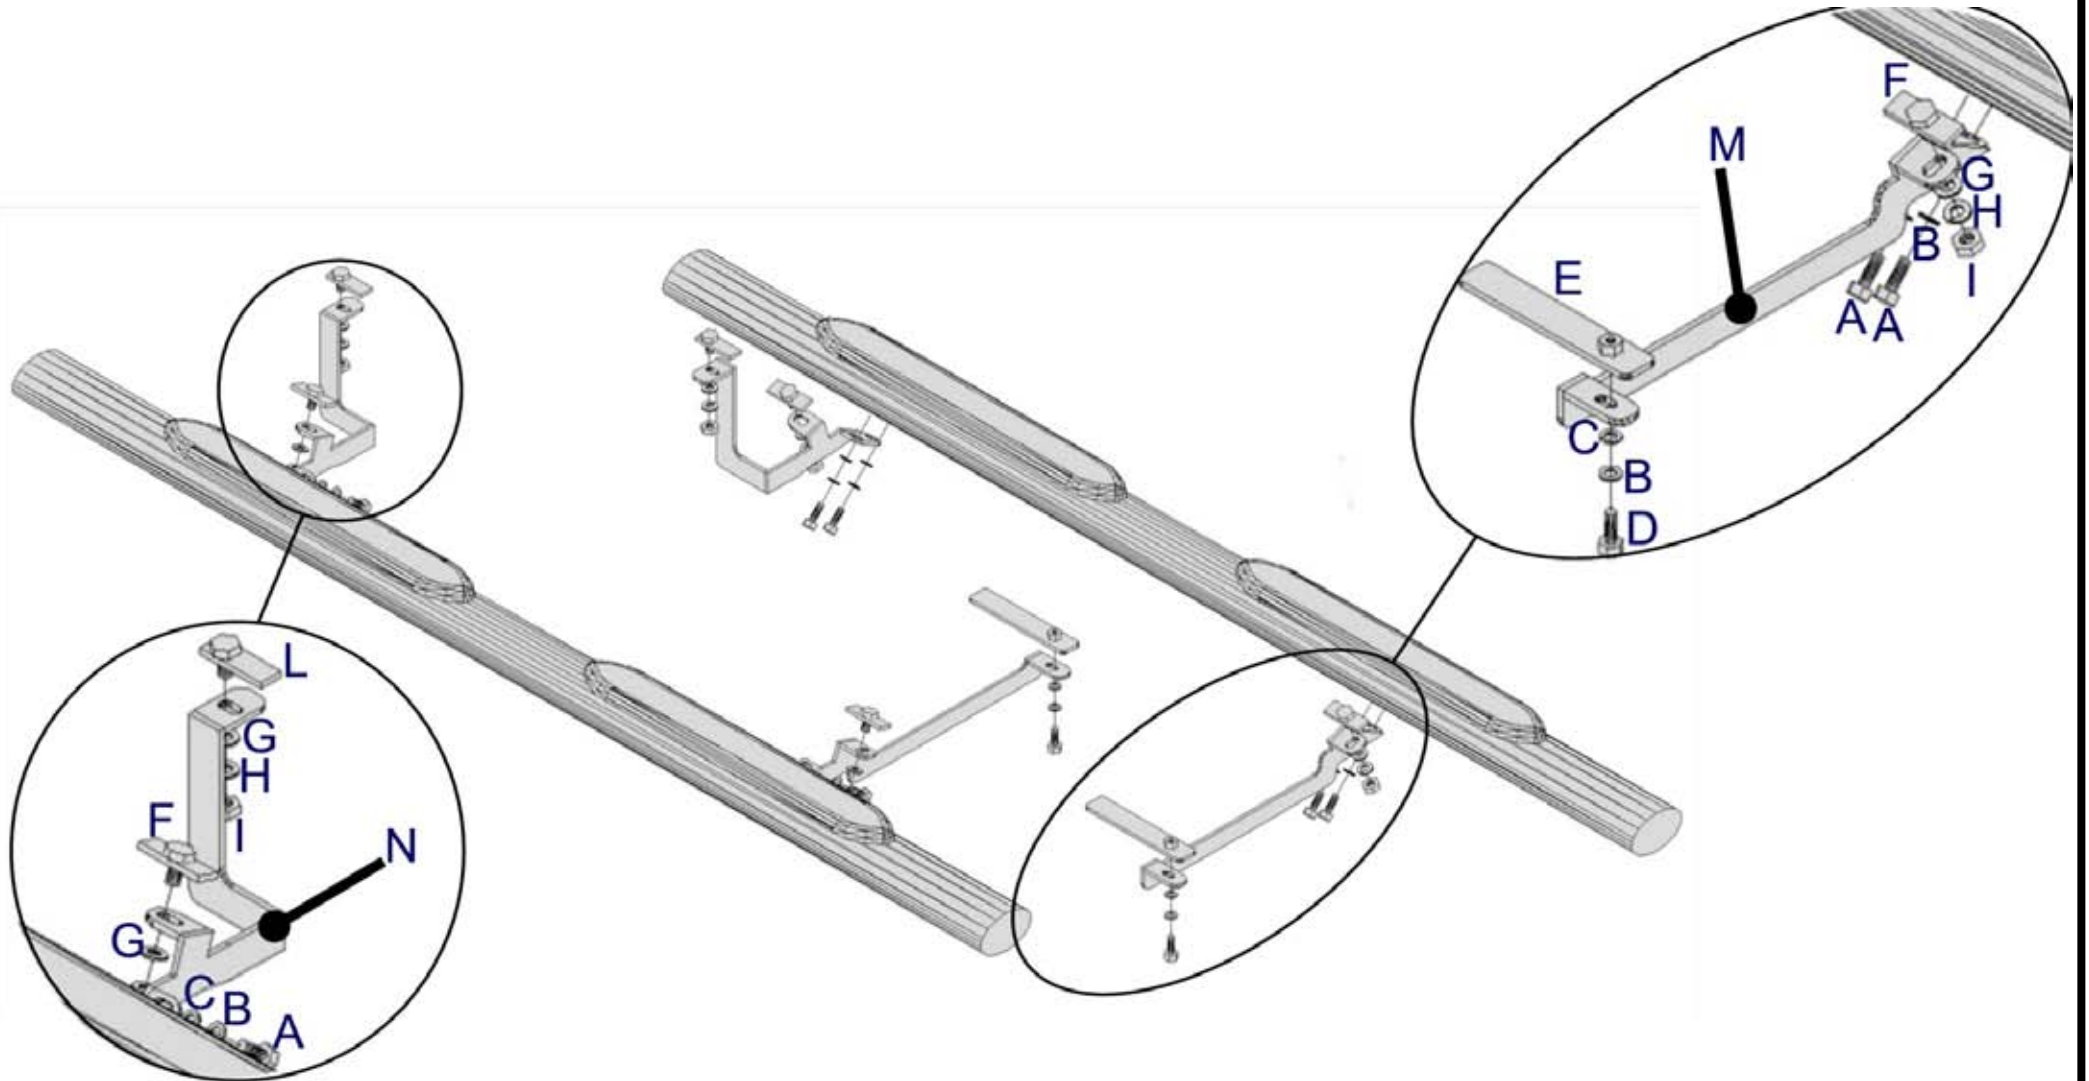

RENAULT CAPTUR